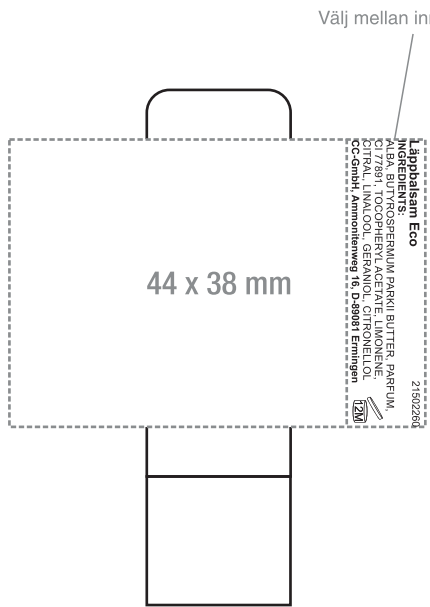

*Eco Classic & Premium finns i följande färger på plasthöljet:*

- Solid Vit
- Solid Svart
- Frostad Vit
- Frostad Gul
- Frostad Orange
- Frostad Röd
- Frostad Magenta
- Frostad Isblå
- Frostad Mörkblå
- Frostad Mörkgrön

*För innehåll Premium går det även att få följande färger på plasthöljet:*

- Frostad Grön
- Frostad Vinröd
- Frostad Grå
- Frostad Violet
- Frostad Havsblå

Innehållsförteckning kan även tryckas på insidan av stiftet, extra tryckkostnad tillkommer